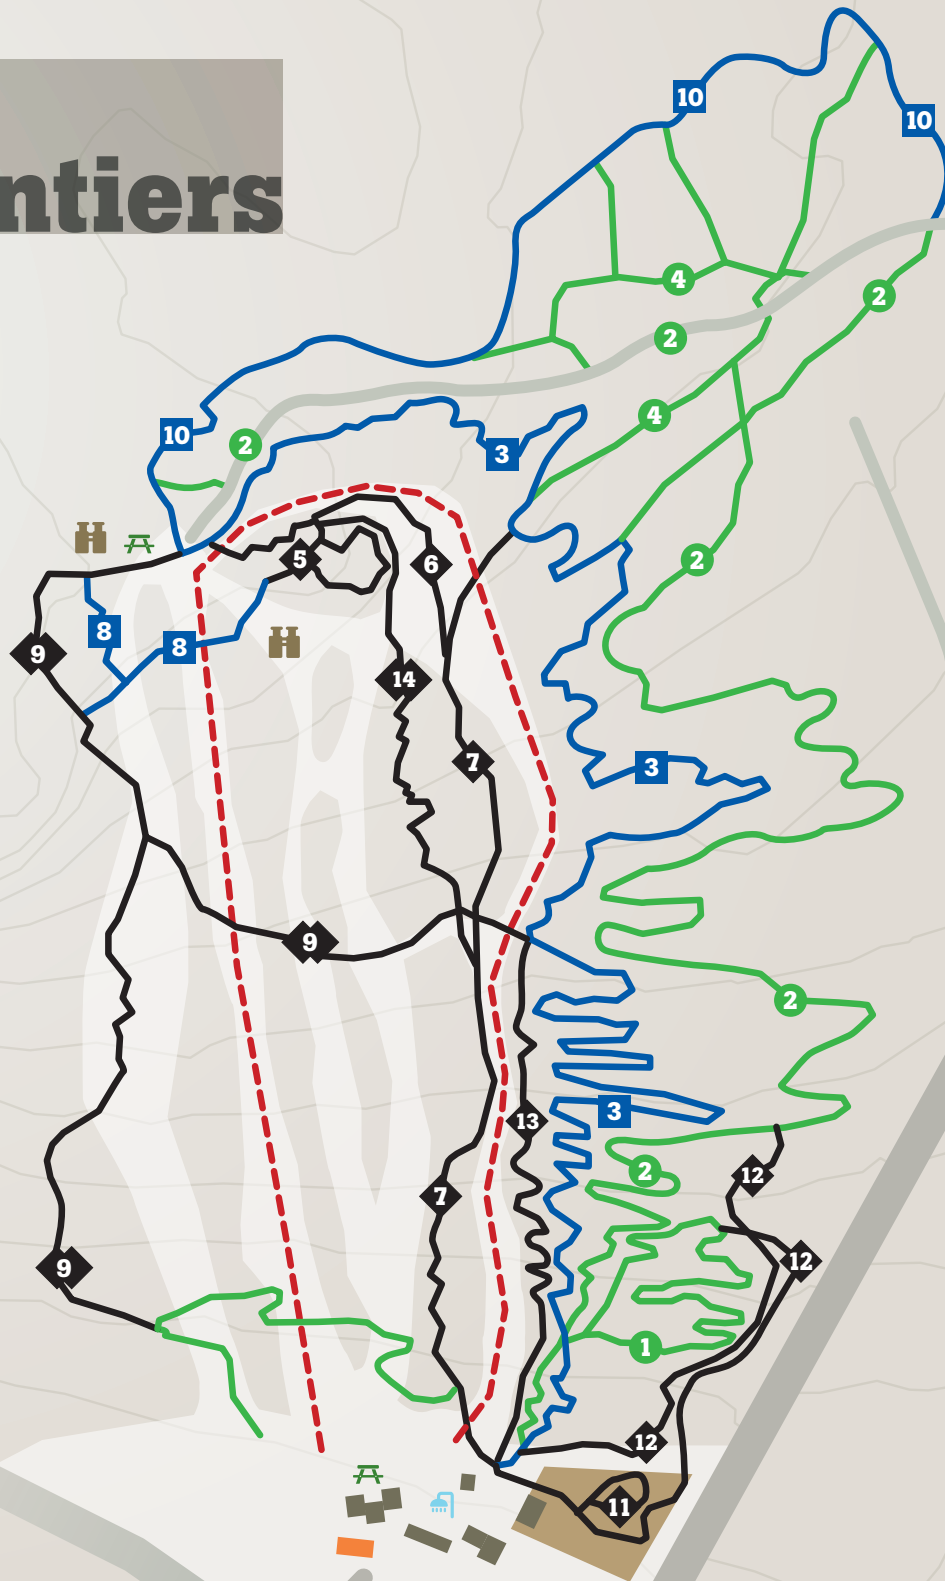

Carte des sentiers

LÉGENDE DES SENTIERS

1	La Familiale	1,7 km
2	La Seigneurie des Pierre	3,7 km
3	L'Orée du bois	2,6 km
4	L'Érablière	2,0 km
5	La Falaise	0,6 km
6	La Vertige	0,2 km
7	La Kamikaze	1,0 km
8	L'Horizon	0,6 km
9	Le Couloir	3,5 km
10	La Rock'N'Roll	1,3 km
11	Vélo Parc	
12	La Rigolo (<i>flow track</i>)	1,0 km
13	José-Le-Diable (<i>flow track</i>)	0,5 km
14	M. Gardiner	0,5 km

●	Débutant	■	Billetterie et boutique
■	Intermédiaire	🏠	Point de vue
◆	Avancé	🚰	Lave vélo
◆	Expert	🌳	Aire piquenique
—	Route	🏠	Chalet et bâtiments
—	Chemin		
- - -	Sentier Fitness		

Casque obligatoire
Helmet mandatory